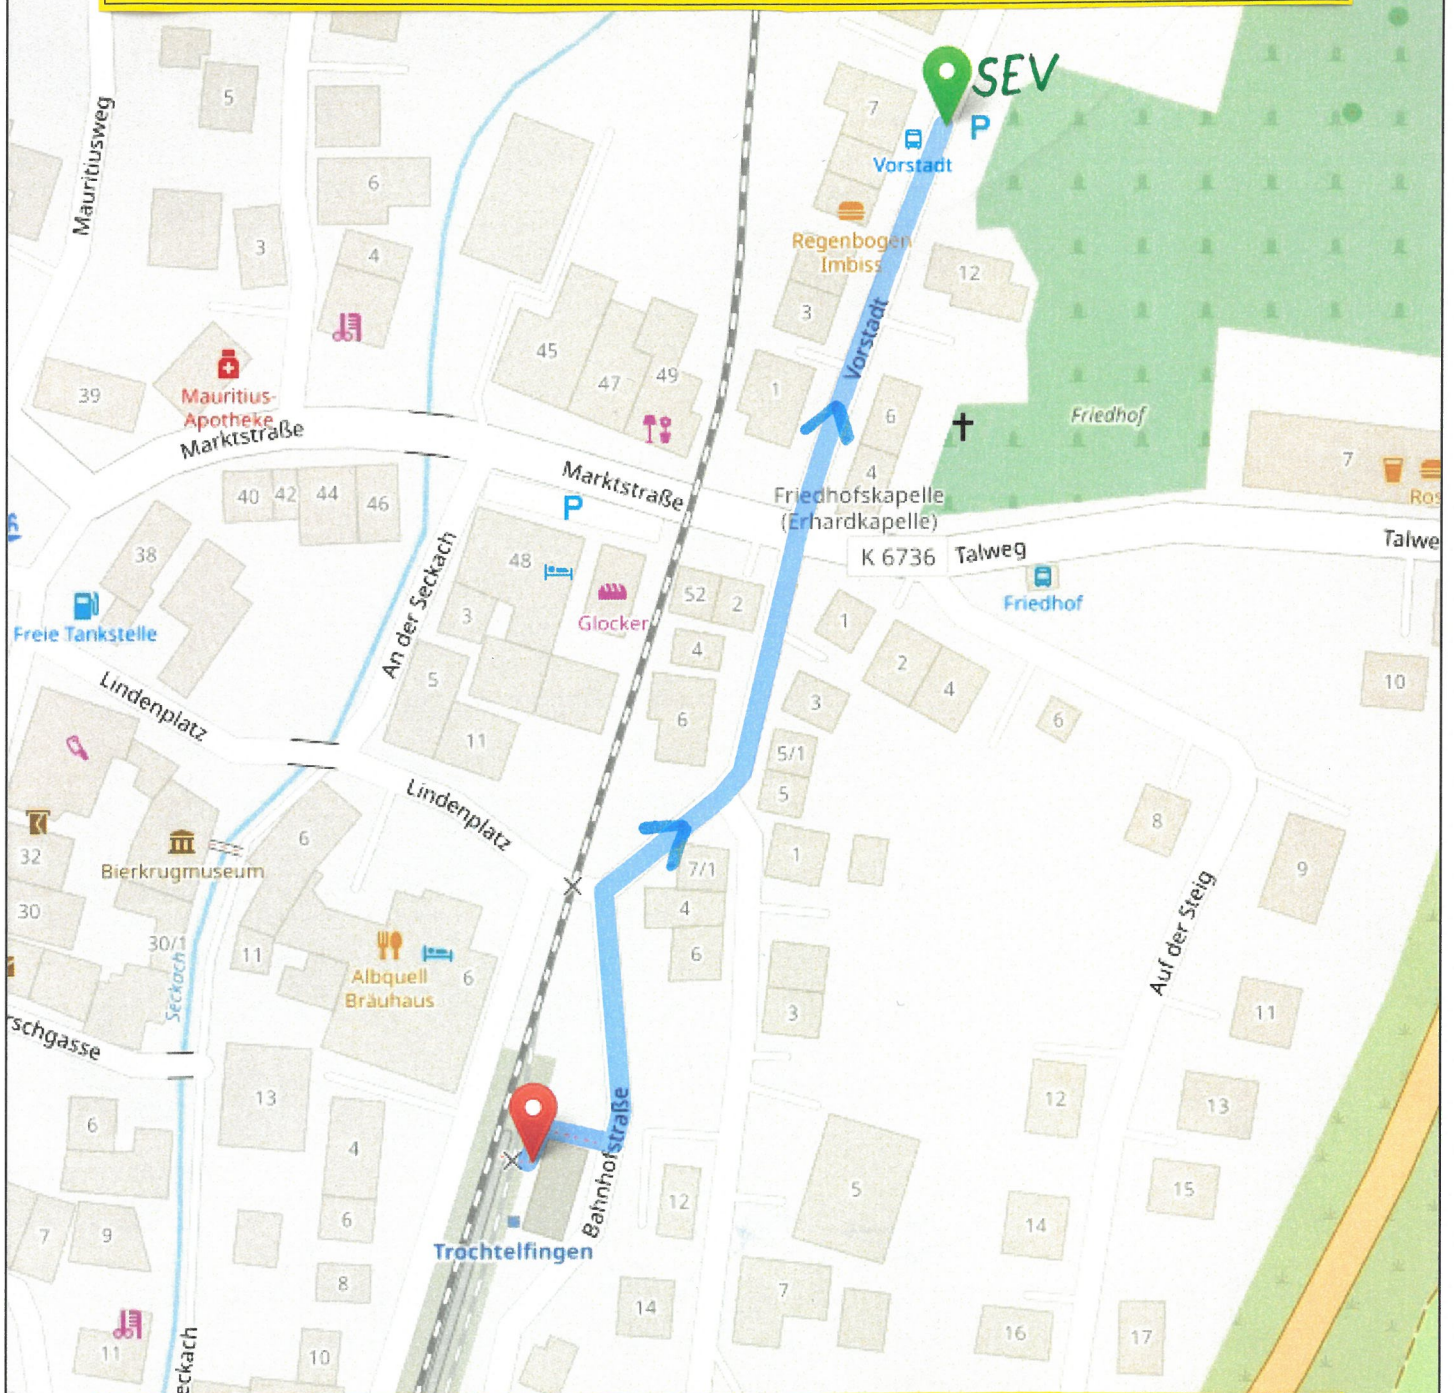

# Trochtelfingen

**Die Busse des Schienenersatzverkehrs halten  
in beiden Fahrtrichtungen an der  
Bushaltestelle Trochtelfingen Vorstadt**

**Schwäbische Alb-Bahn**